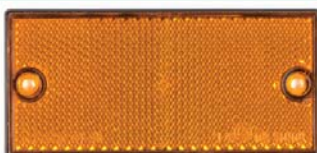

NEW !

BERNER

Experimente – Conheça os produtos Berner

**ESPECIALISTAS
POR VOCAÇÃO**

Reflectores Berner

Reflectores utilizados em veículos pesados e ligeiros de mercadorias, todo o tipo de reboques, máquinas agrícolas, ciclomotores e velocípedes.

Código Designação
47044-10 TRIANGULO REFLECTOR VERM

Código Designação
47032-10 REFLT. CIRC. VERM 60MM

Código Designação
47033-10 REFLT. CIRC. AMAR 60MM

Código Designação
47034-10 REFLT. CIRC. BRANCO 60MM

Código Designação
47038-10 REFLT. VERM 106X50MM

Código Designação
47039-10 REFLT. AMAR 106X50MM

Código Designação
47040-10 REFLT. BRANCO 106X50MM